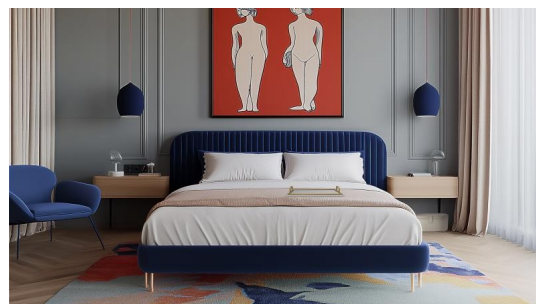

8992080

Bandeja Adesign Anglo

Bandeja de recepción Adesign Anglo: acabado en cuero y bronce para una elegancia atemporal. Un accesorio elegante y funcional, perfecto para dar a sus clientes un toque de refinamiento y comodidad nada más llegar.

VENTAJAS DEL PRODUCTO

- Acabado en bronce y cuero gris de alta calidad
- Bandeja de recepción ideal para exponer sus bebidas calientes
- Piel sintética hidrófuga

8992080

Bandeja Adesign Anglo

CARACTERÍSTICAS