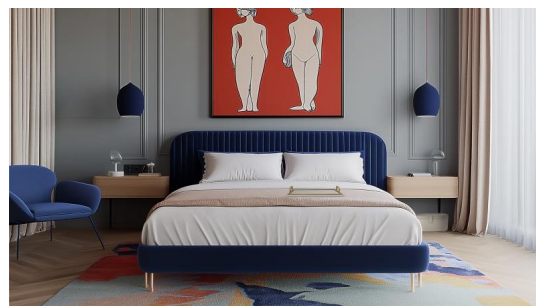

8992341

Caja rectangular Adesign Anglo

Caja rectangular Adesign Anglo: acabado en piel gris claro para un estilo elegante y refinado. Ideal para guardar un mando a distancia u otros accesorios, añade un toque de lujo discreto a cualquier dormitorio, combinando practicidad y sofisticación.

VENTAJAS DEL PRODUCTO

- Acabado en cuero gris de alta gama
- Apto para la mayoría de mandos a distancia
- Tapa con asa
- Piel sintética hidrófuga

8992341

Caja rectangular Adesign Anglo

CARACTERÍSTICAS

Material	Cuero Sintetico
Color	Gris