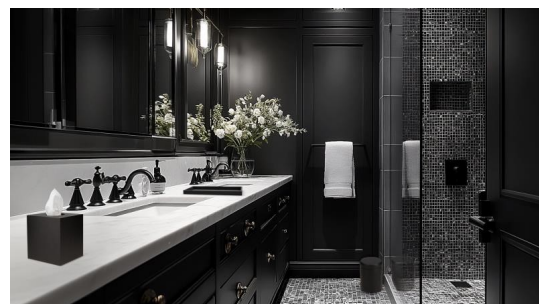

8992349

Caja cuadrada para pañuelos Adesign Gothic

Caja de pañuelos Adesign Gothic: En melamina negra mate con diseño gótico, esta caja combina elegancia y practicidad. Su aspecto sofisticado y su robustez aportarán un toque chic y duradero a sus espacios.

VENTAJAS DEL PRODUCTO

- Fabricado en resina de alta calidad
- Resistente al agua
- Fácil de limpiar

8992349

Caja cuadrada para pañuelos Adesign Gothic

CARACTERÍSTICAS

Material	Melamina
Color	Negro Mate

DIMENSIONES