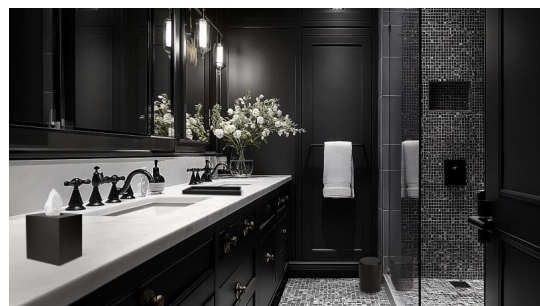

8992350

Jabonera Adesign Gothic

Jabonera Rectangular Adesign Gothic : En elegante melamina negra mate, esta jabonera de diseño universal combina sofisticación y funcionalidad. Añada un toque de lujo moderno a su cuarto de baño con este refinado detalle.

VENTAJAS DEL PRODUCTO

- Fabricado en resina de alta calidad
- Resistente al agua
- Fácil de limpiar

8992350

Jabonera Adesign Gothic

CARACTERÍSTICAS

Material	Melamina
Color	Negro Mate

DIMENSIONES

Altura (mm)	22
Ancho (mm)	117
Profundidad del producto (mm)	83
Peso (kg)	.25