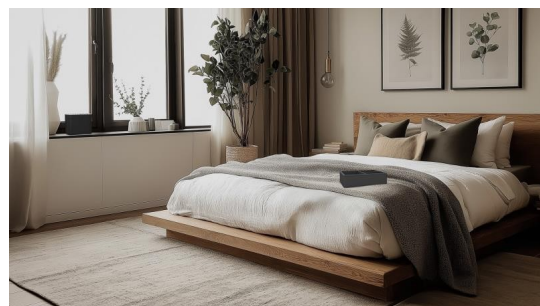

8992377

Soporte para mando a distancia Adesign

Charme

Soporte para mando a distancia Adesign Charme: Elegante y práctico, este soporte para mando a distancia de piel sintética negra está diseñado para hoteles. Mantiene los mandos a distancia organizados y fácilmente accesibles, al tiempo que añade un toque de sofisticación a la habitación.

VENTAJAS DEL PRODUCTO

- Diseño atemporal con acabado en piel
- Se adapta a la mayoría de mandos a distancia

8992377

Soporte para mando a distancia Adesign

Charme

CARACTERÍSTICAS

Material	Cuero Sintetico
Color	Negro